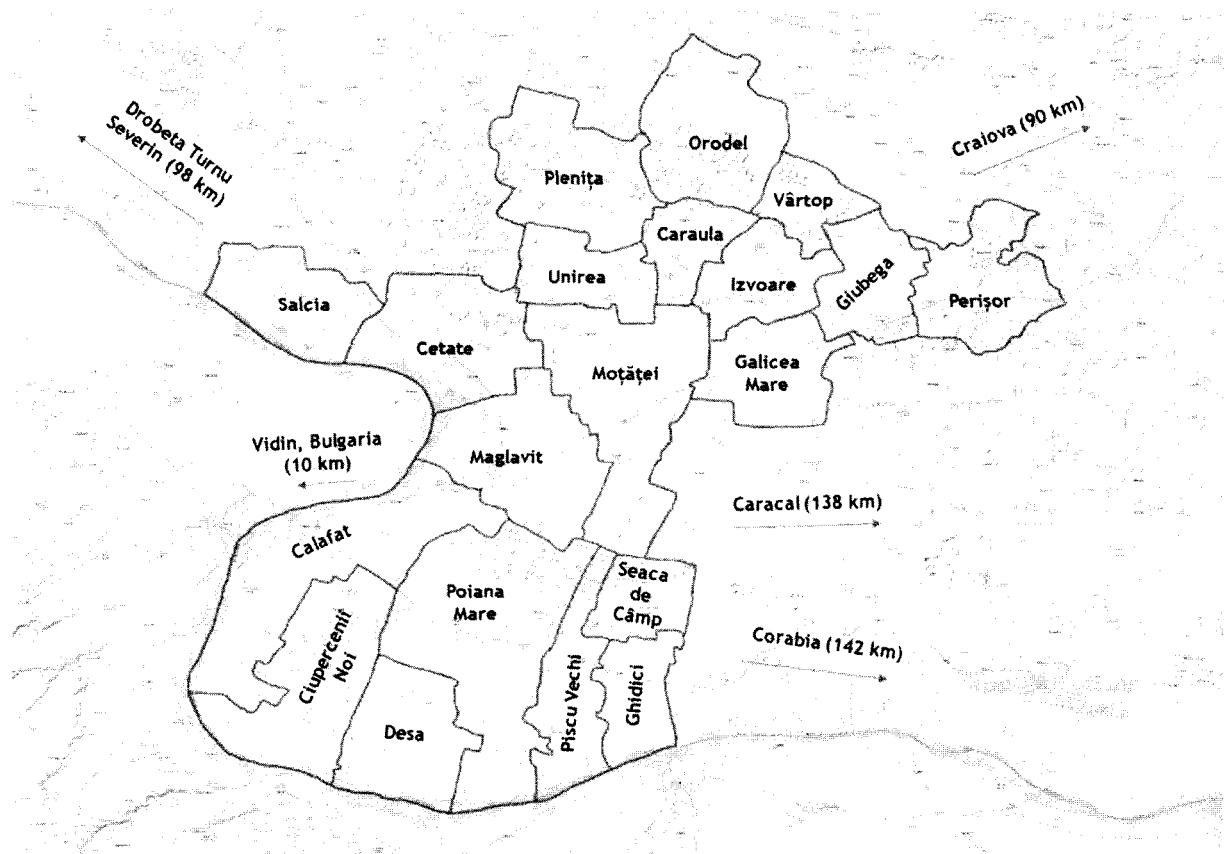

*Domitru* 119

Anexa 5. Hartă administrativă și geografică a teritoriului GAL Calafat și distanța față de principalii poli-urbani regionali

Sursa: Prelucrare proprie pe baza hărților furnizate de ESRI România (link: <http://www.arcgis.ro/harta/index.html>)

Nota: distanțele calculate față de principalii poli urbani vecini sunt calculate din localitatea Calafat